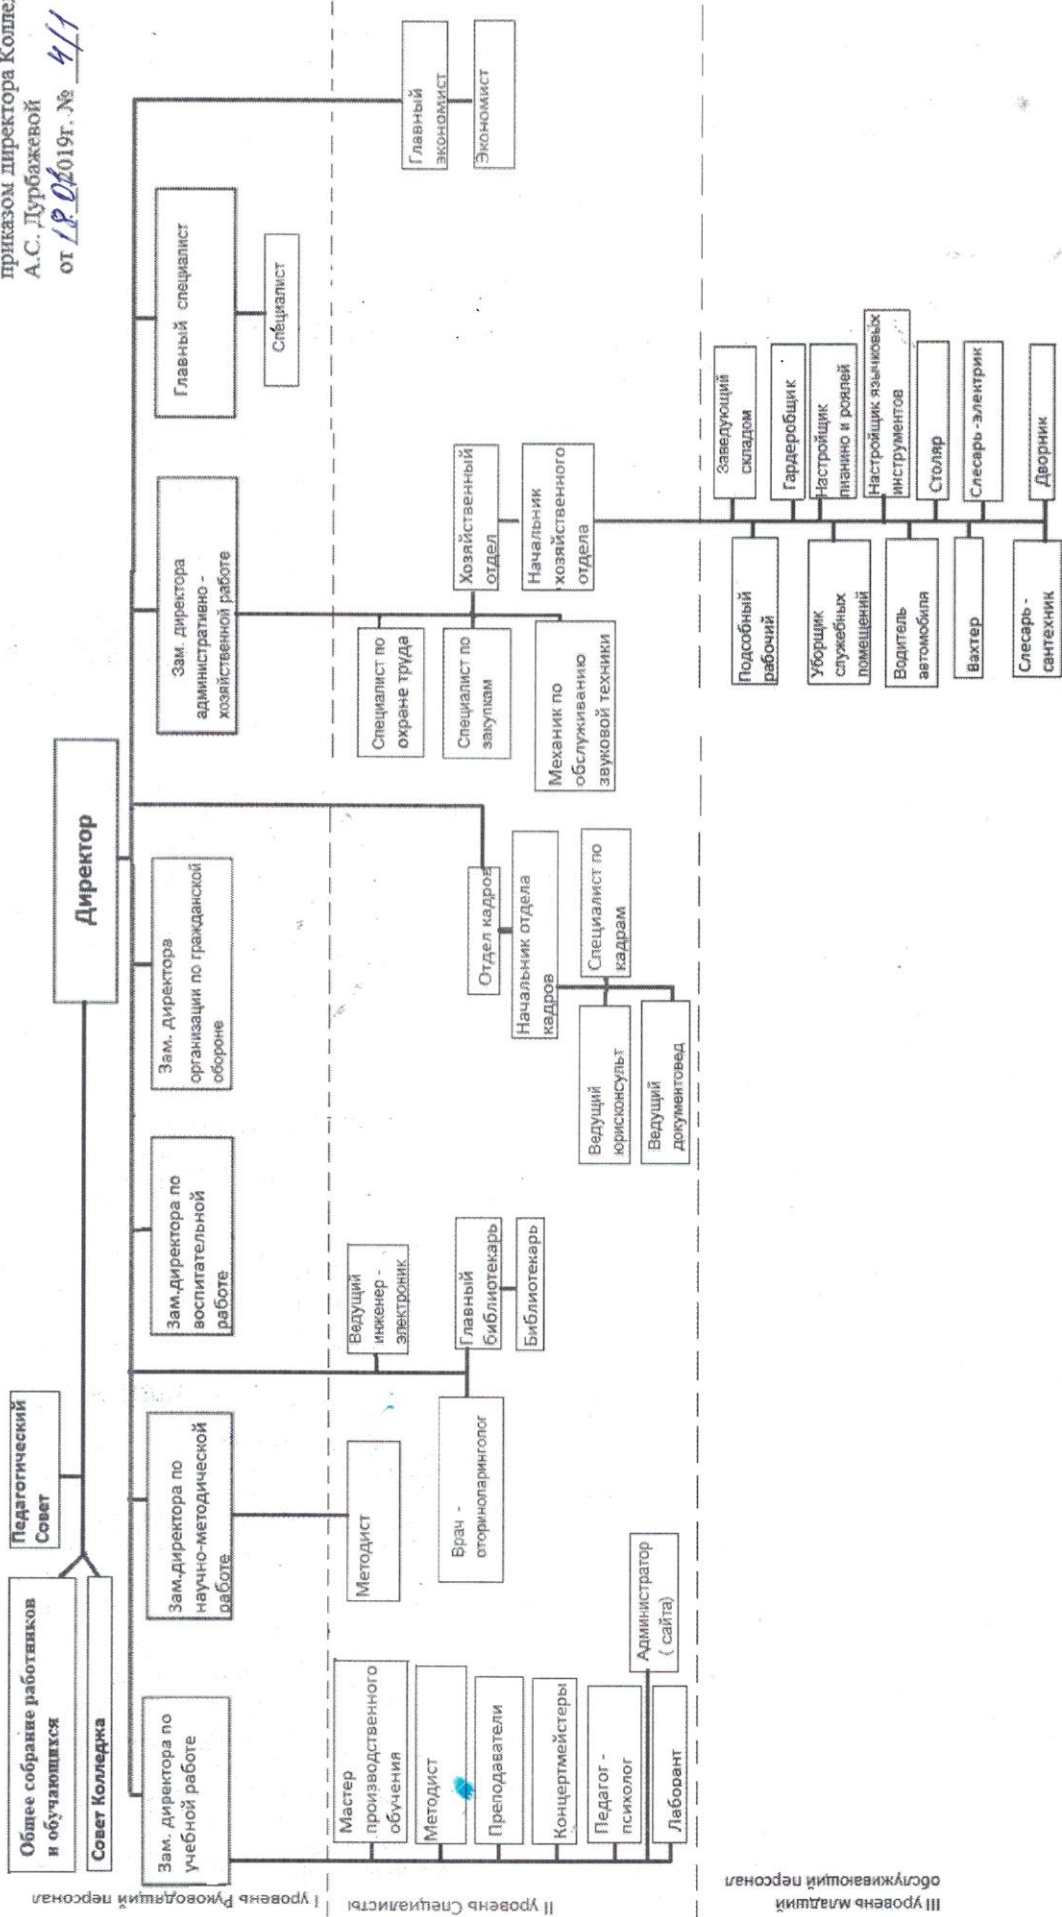

Структура ГБПОУ Иркутский областной музыкальный колледж имени Фридерика Шопена

УТВЕРЖДЕНО  
 приказом директора Колледжа  
 А.С. Дурбажевой  
 от 18.02.019г. № 4/1

Уровень младший обслуживающий персонал